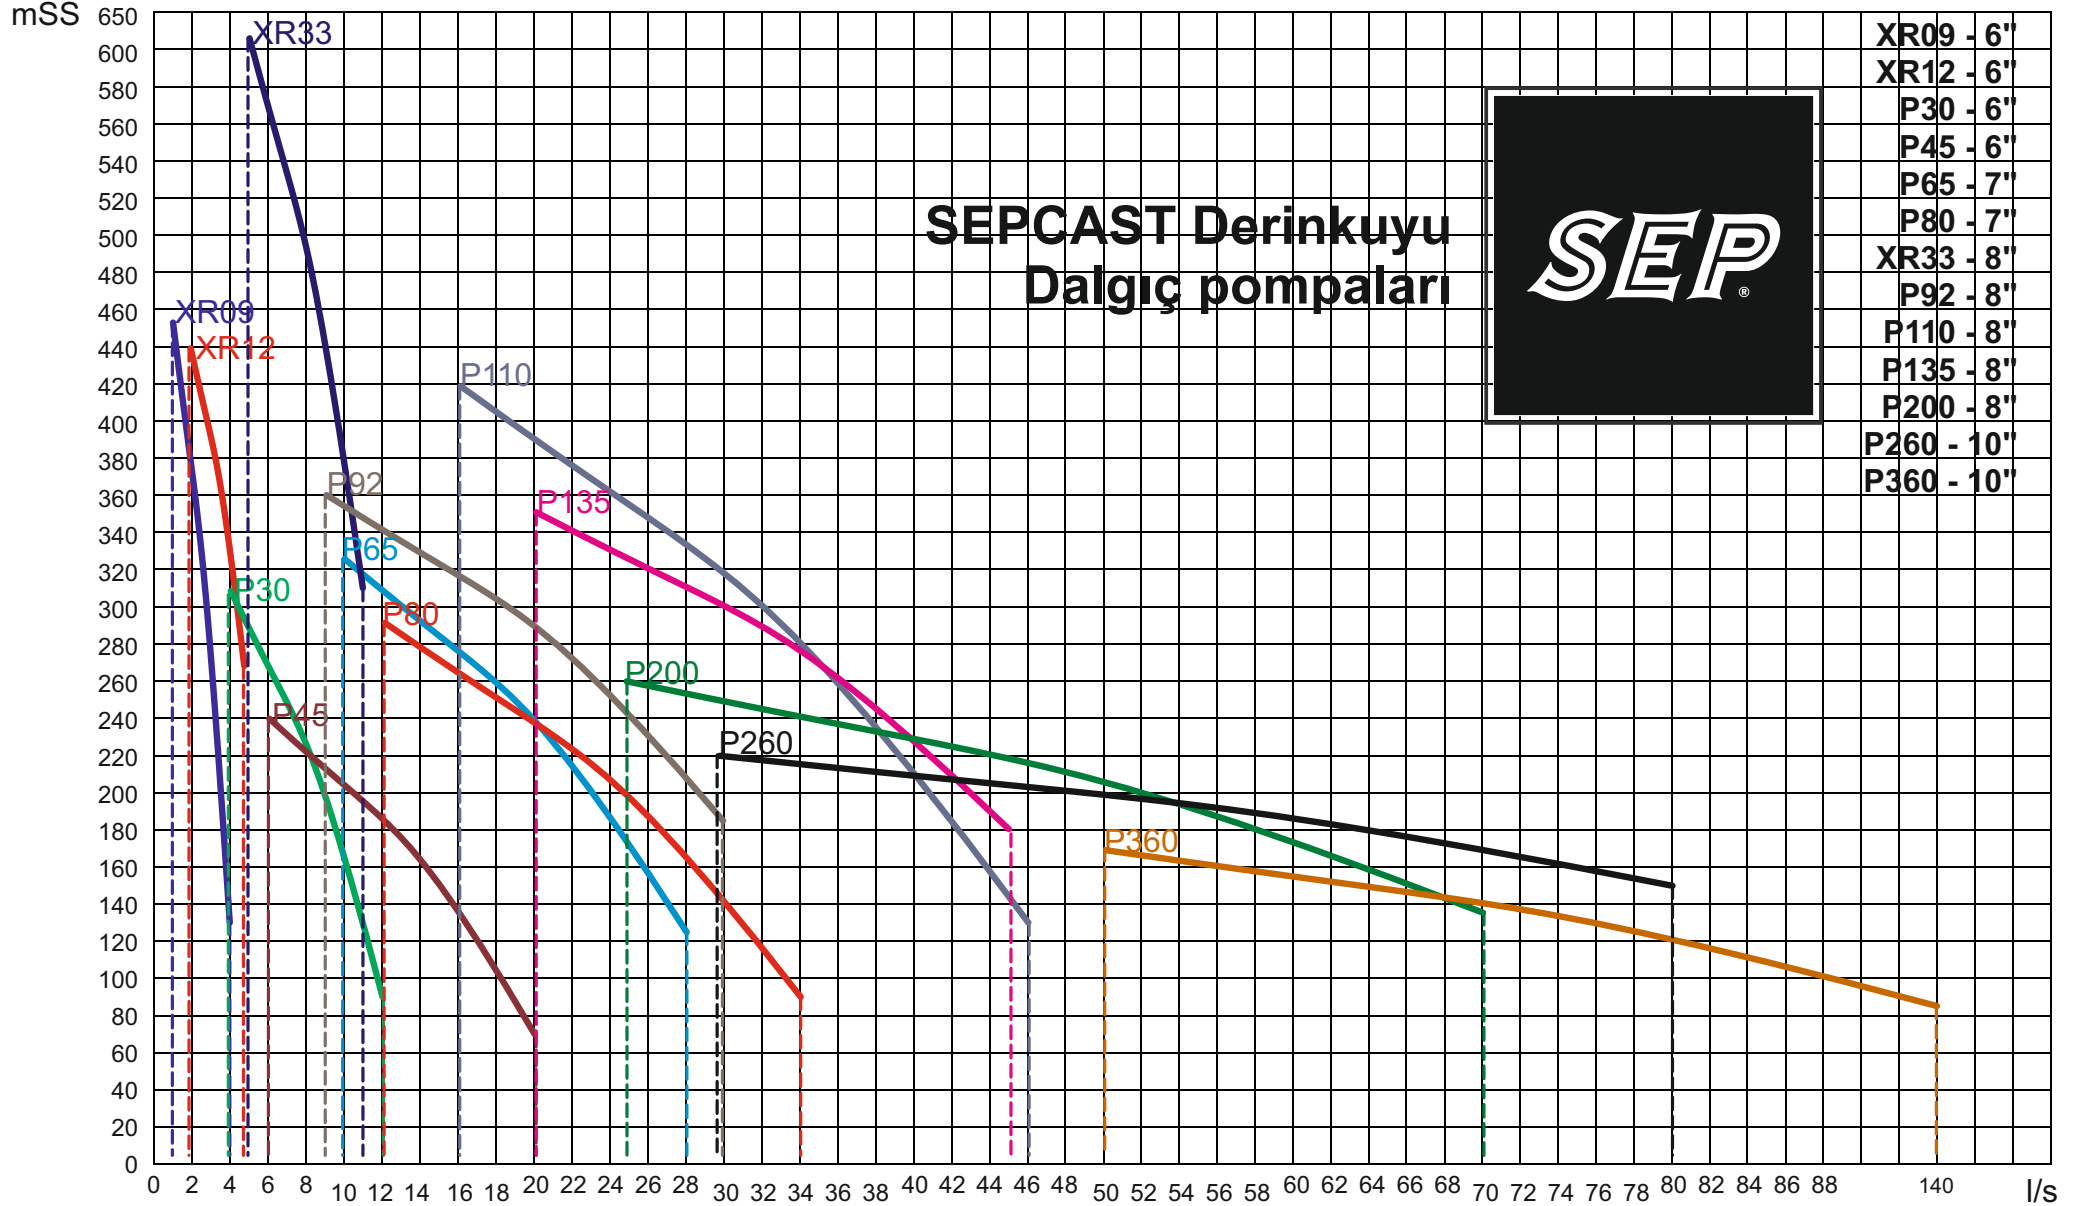

PERFORMANS TABLOSU - 50 Hz - 2950 d/d

*** Daha yüksek Hm, Q and Hz değerinde pompalar talep üzerine mevcuttur. Lütfen, daha detaylı bilgi için SEP'i arayınız.